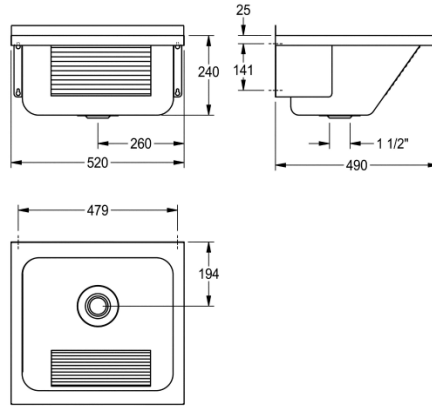

#### KWC-Nr.

**2000057087**

Abmessungen 520 x 240 x 490 mm (B x H x T)

Universalwaschtrog, zur Wandmontage, Chromnickelstahl, Oberfläche seidenmatt, Materialstärke 0,9 mm, Frontschürze mit Längsriffel, ohne Armaturenbank, Ablauf mittig, mit Überlauf, mit Stopfenab- und Überlaufgarnitur G 1 1/2 B, mit hinterer Aufkantung

30 mm (H), an geschweißten Konsolen, inklusive Befestigungsmaterial.

Abmessungen 520 x 270 x 490 mm (B x H x T)

#### Technische Daten

Spritzschutzhöhe
Beckenposition
Beckendesign
Becken: Höhe
Oberflächenbehandlung des Beckens
Becken: Tiefe
Becken: Breite
Bürsten
Abtropffläche oder Ablage
Rost
Material
Materialtyp
Materialstärke
Anzahl der Abläufe
Abgangsgröße
Gesamttiefe
Gesamthöhe
Gesamtbreite
Überlauf
Schwallrand
Riffelung
Überlaufkanal
Rückwand
Schlamm-sammelbehälter

30 mm
mittig
runde Ecken
240 mm
seidenmatt
400 mm
450 mm
ohne Bürsten
nein
nein
Edelstahl
1.4301 Chromnickelstahl V2A
0.9 mm
1
G 1 1/2 B
490 mm
270 mm
520 mm
ja
nein
ja
ja
nein
nein